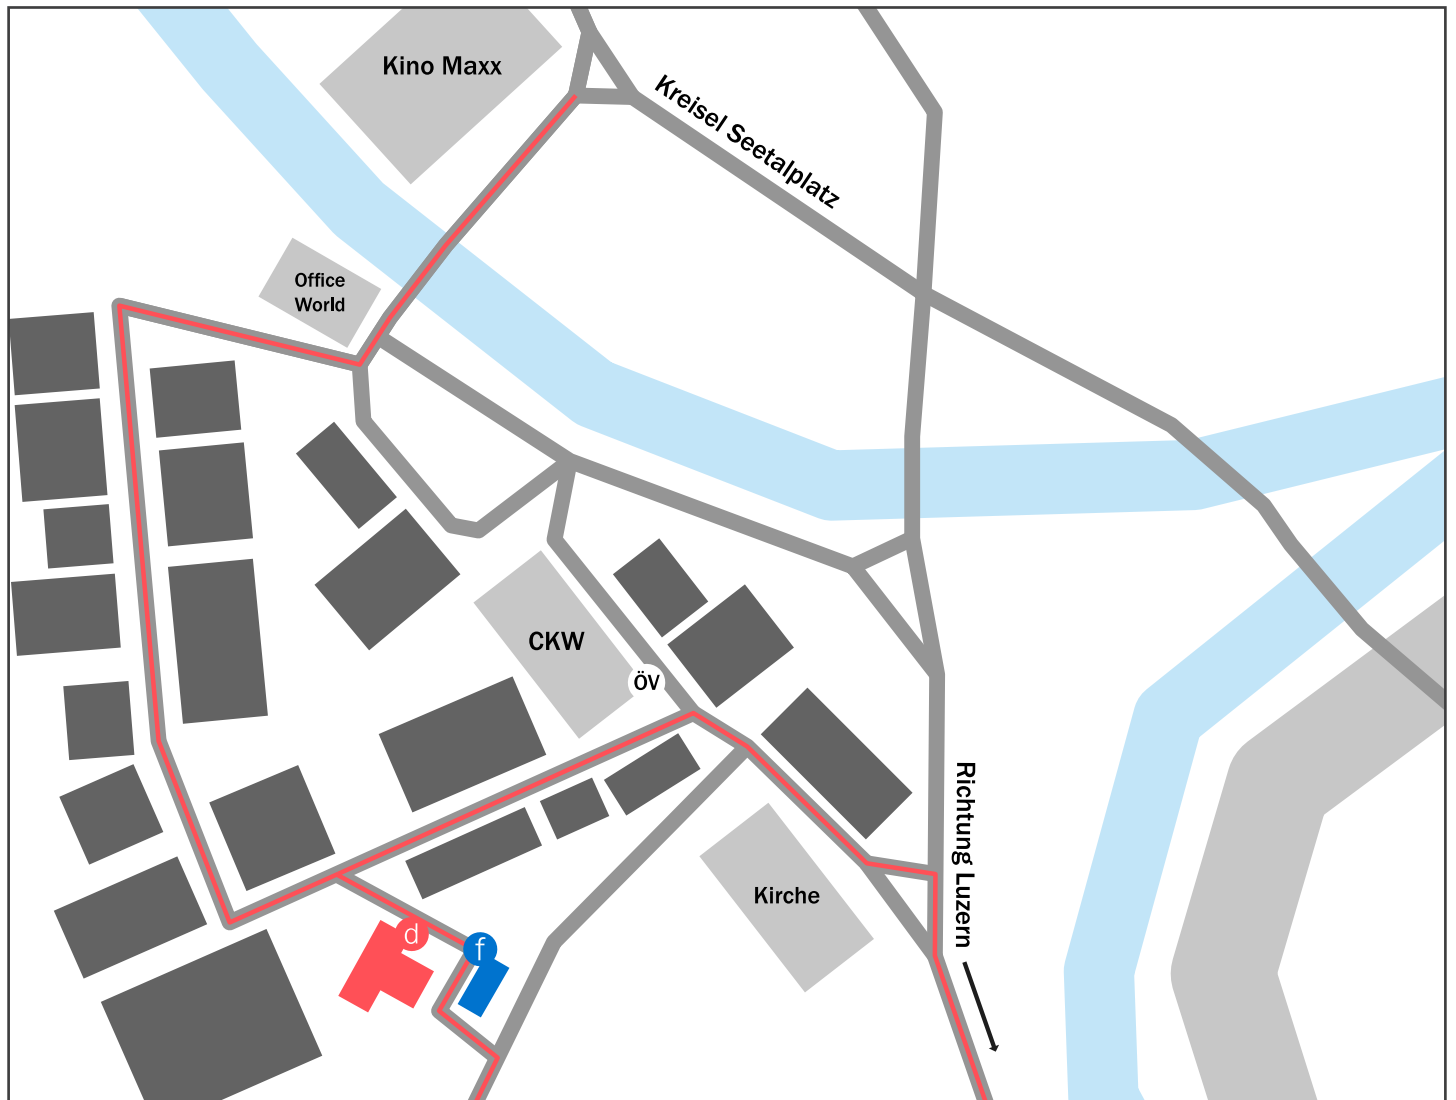

Der devisco AG und der «fullwrap.ch»-Garage

Ansicht des Hauptgebäudes der devisco AG

Anreise mit dem Öffentlichen Verkehr

Mit dem Bus (Nummer 2/5/40) fahren Sie bis zur Haltestelle «Reussbühl, Frohburg» und gehen zu Fuss am CKW-Gebäude vorbei. Nach etwa einer Minute stehen Sie vor dem Hauptgebäude der devisco AG.

Diese Busse fahren in Richtung Emmenbrücke Bahnhof Süd, Luzern Bahnhof oder Littau Bahnhof.

Wir freuen uns auf Ihren Besuch.

devisco AG

Täschmattstrasse 19
CH-6015 Luzern

Unsere Öffnungszeiten:

Montag – Donnerstag: 07.30 – 12.00 | 13.00 – 17.00
Freitag: 07.30 – 12.00 | 13.00 – 16.00
Samstag und Sonntag: Geschlossen

Ansicht der Fahrzeuggarage von «fullwrap.ch»